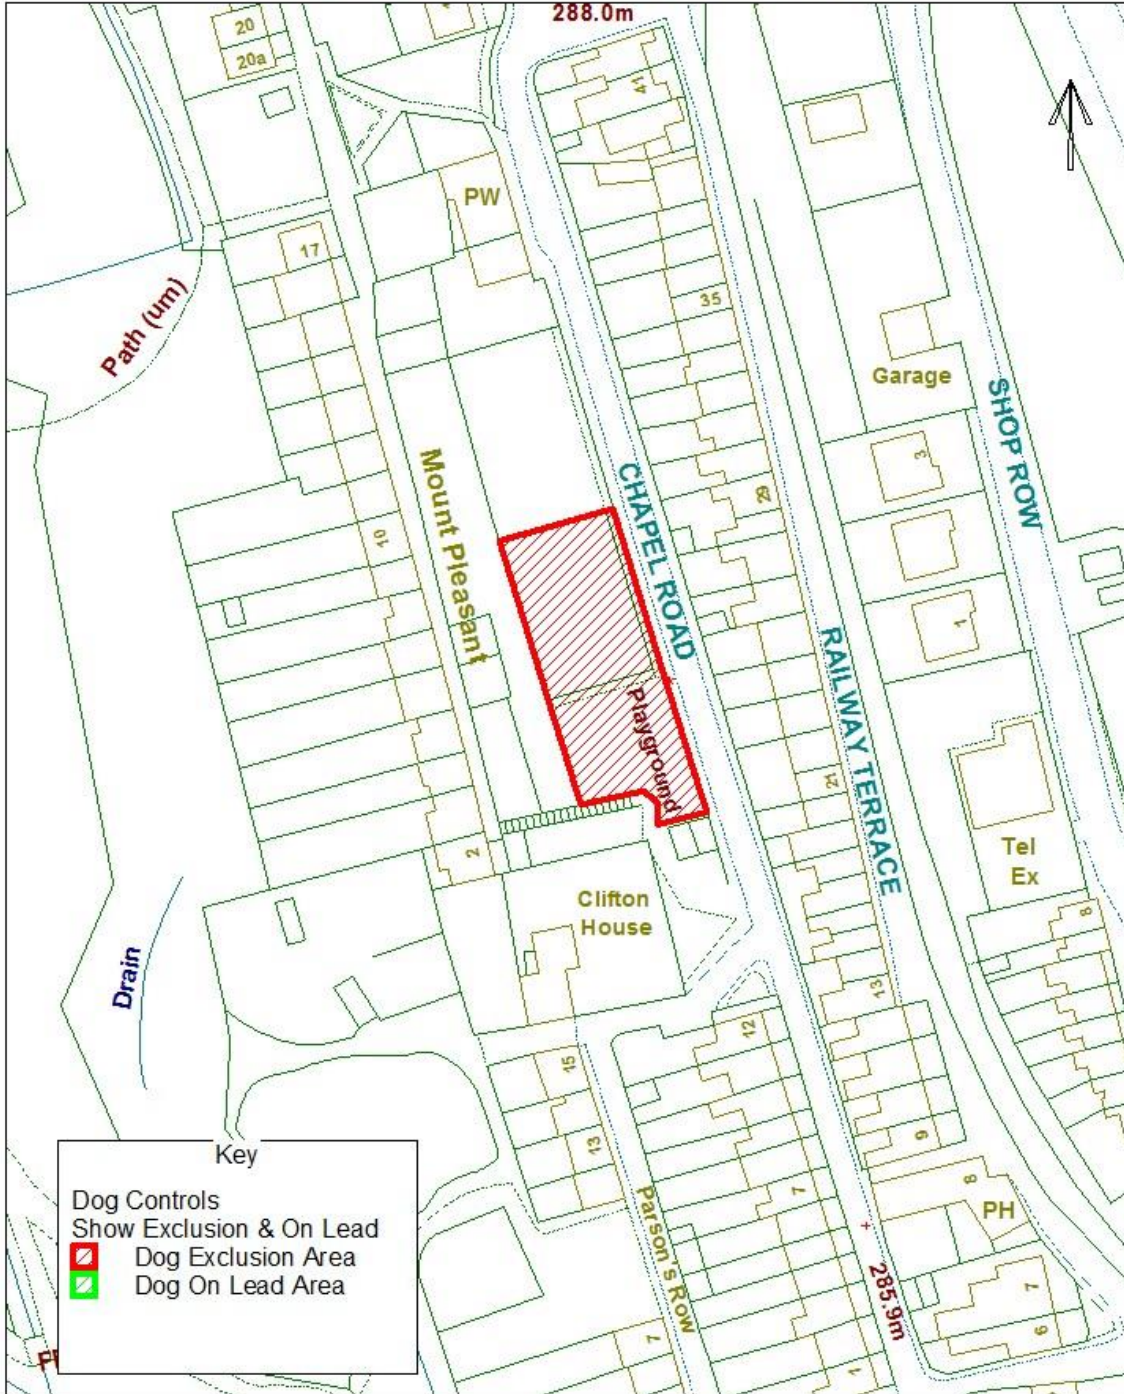

Blaenau Gwent County Borough Council

Dog Controls - Public Space Protection Order

Order Ref. No: PSPO-DC-039

Site Name: Westside play area, Chapel Road, Westside, Blaina

Easting: 319732 Northing: 208157

Atgynwnged o Fapan'r Ordnance Survey osodolir Rhwydwr Llyda Eri (Kwadrat) o'r Howffordd y Gwam.

Yn eiddo atgofnwybwr heb awdurdod yr eiddo Howffordd y Gwam. A gall arwain at orywiad neu orywiad sifil. BGCC - LA69002L.