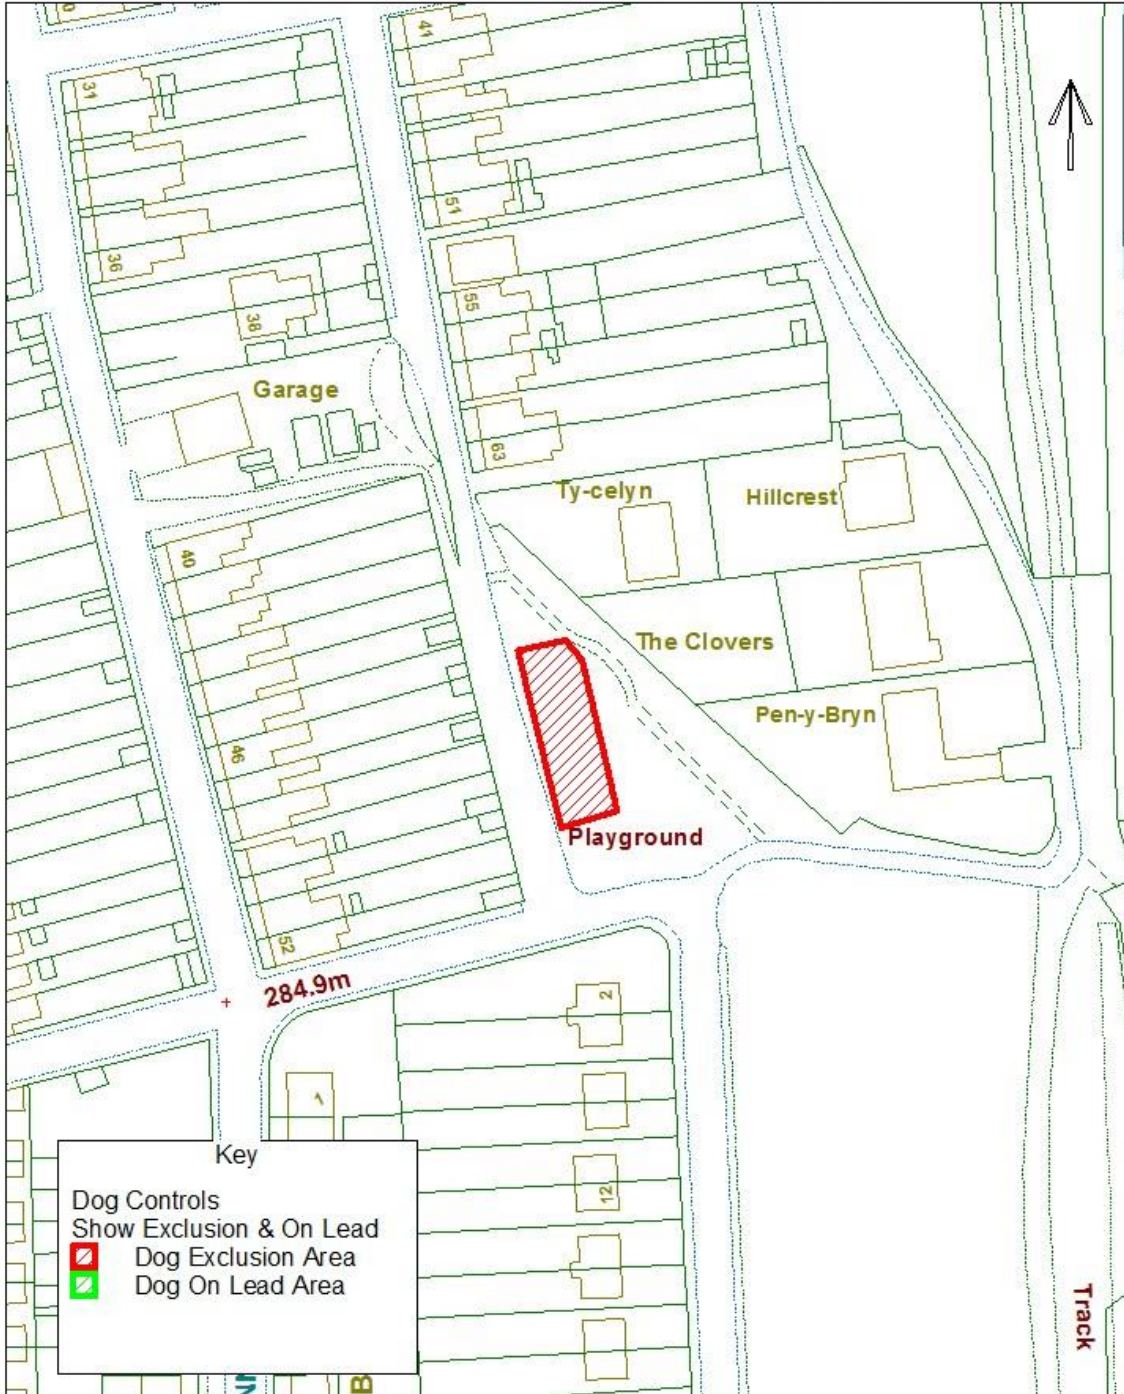

Blaenau Gwent County Borough Council

Dog Controls - Public Space Protection Order

Order Ref. No:	PSPO-DC-033
Site Name:	Playground at Maeshafod, Blaina
Easting: 320292	Northing: 207614

Reproduced from the Ordnance Survey Mapping with the permission of Her Majesty's Stationary Office (C) Crown Copyright. Unauthorised reproduction infringes Crown Copyright and may lead to prosecution or civil proceedings. BGCC - LA09002L.
Athyroddir o Fapanil Ordnance Survey osodol Rhwyd-Llyda Eri (Kwntrol) o'r Hwffrafod y Gwmwl.
Ydied athyrbu heb awdurdod yr tom Hwffrafod y Gwmwl a gall awdurdod neu osodol sifil, BGCC - LA09002L.